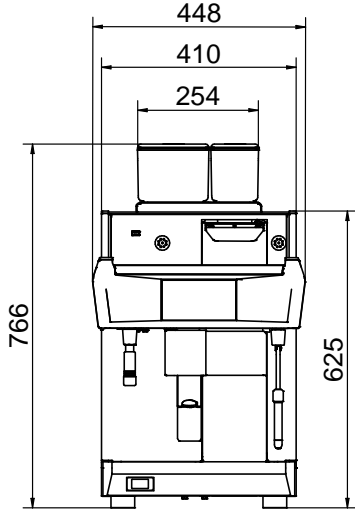

Ön

Yan

Üst

Elektrik:

Voltaj:

602558
(TANGOACESELF) 400 V/3N ph/50 Hz

Elektrik gücü max:

5.2 kW

Fiş tipi:

Cable without plug

Su:

Soğuk su sıcaklığı (min/max): 5 / 60 °C

Temel bilgiler:

Dış boyutlar, Genişlik: 448 mm

Dış boyutlar, Derinlik: 627 mm

Dış boyutlar, Yükseklik: 846 mm

Net ağırlık: 103 kg

Ambalajlı hacim: 0.69 m³

Sürdürülebilirlik

Anlık tüketim:

7.5 Amps