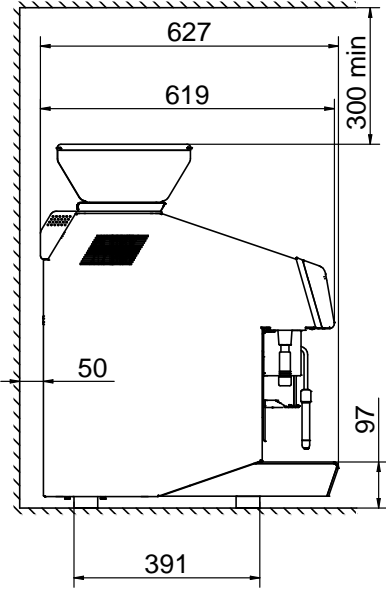

Ön

Yan

Üst

Elektrik:

Voltaj:

602558
(TANGOACESELF) 400 V/3N ph/50 Hz

Elektrik gücü max:

5.2 kW

Fiş tipi:

Cable without plug

Su:

Soğuk su sıcaklığı (min/max): 5 / 60 °C

Temel bilgiler:

Dış boyutlar, Genişlik: 448 mm

Dış boyutlar, Derinlik: 627 mm

Dış boyutlar, Yükseklik: 846 mm

Net ağırlık: 103 kg

Ambalajlı hacim: 0.69 m³

Sürdürülebilirlik

Anlık tüketim:

7.5 Amps