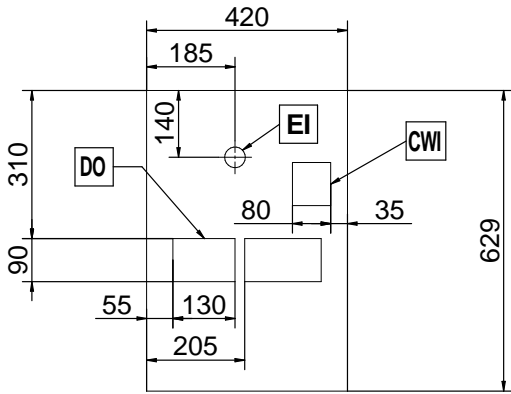

Onay: _____

Ön

Yan

Üst

**Elektrik:**

Voltaj:

602558
(TANGOACESELF) 400 V/3N ph/50 Hz

Elektrik gücü max:

5.2 kW

Fiş tipi:

Cable without plug

Su:

Soğuk su sıcaklığı (min/max): 5 / 60 °C

Temel bilgiler:

Dış boyutlar, Genişlik: 448 mm

Dış boyutlar, Derinlik: 627 mm

Dış boyutlar, Yükseklik: 846 mm

Net ağırlık: 103 kg

Ambalajlı hacim: 0.69 m³**Sürdürülebilirlik**

Anlık tüketim:

7.5 Amps